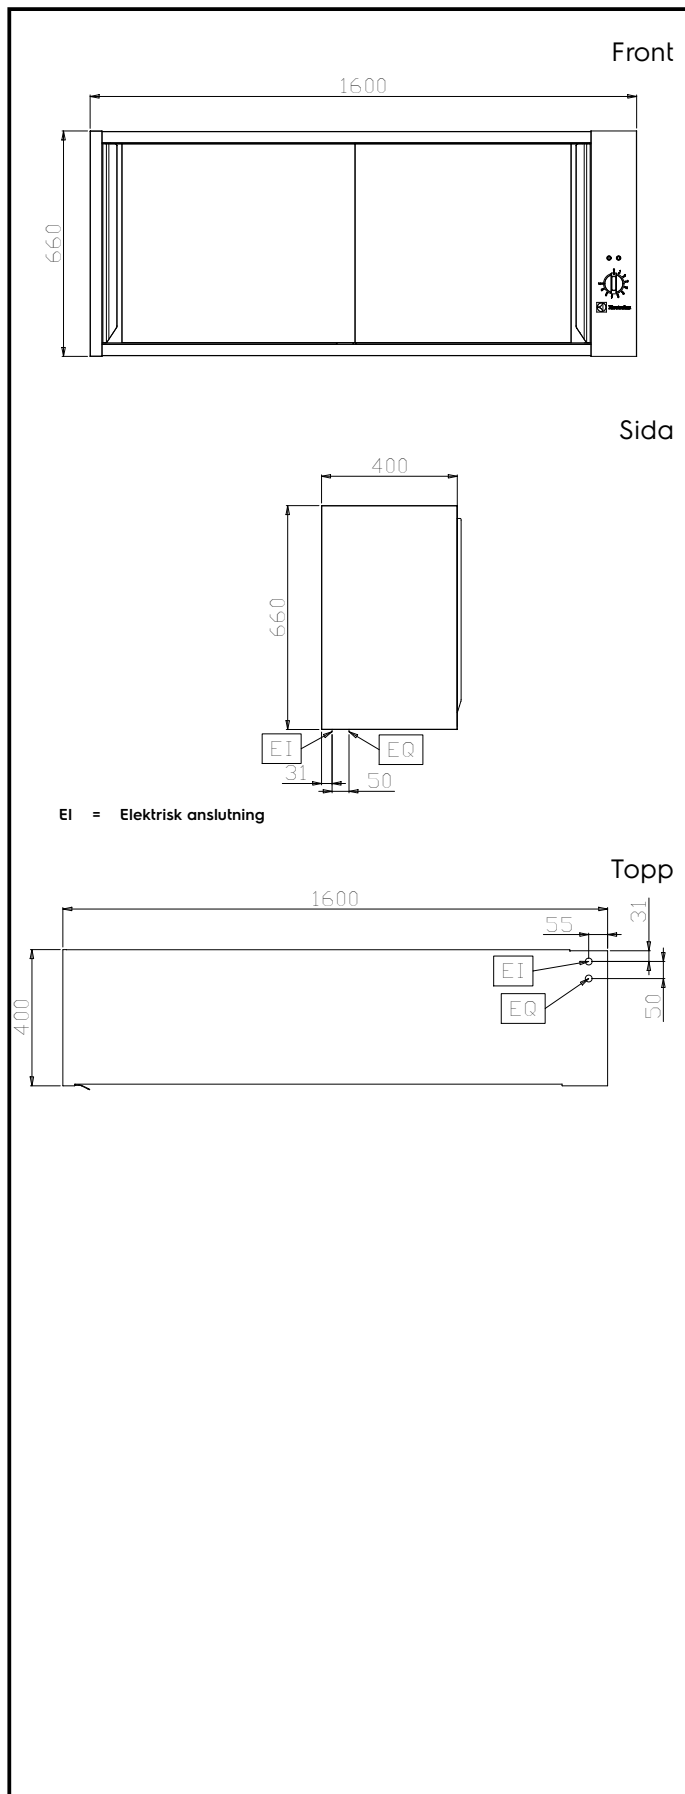

Elektricitet

Spänning:	230 V/1 ph/50/60 Hz
Total watt:	1.4 kW

Viktig information

Skåp bredd:	1430 mm
Skåp djup:	295 mm
Skåp höjd:	590 mm
Antal dörrar:	2
Typ av dörr	Glidande
Ytermått, bredd	1600 mm
Ytermått, djup	400 mm
Ytermått, höjd	660 mm
Nettovikt:	61 kg